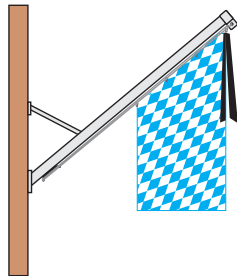

Trauerbeflaggung

Beides möglich

Hißflaggen werden auf Halbmast gehißt, die Flagge muß zuerst ganz an die Spitze des Mastes, dann ungefähr Fahnenunterkante in Mastmitte je nach Größe, Fahne und Mast. Beim Abnehmen der Hißflagge zuerst wieder ganz nach oben, dann abnehmen. Auslegermastfahnen, Hochflaggen, Bannerfahnen und Fahnen an Gebäuden werden nicht auf Halbmast gesetzt, hier wird unbedingt Trauerflor verwendet siehe Skizzen. Auch wenn die vorgesetzten Dienststellen Halbmast anordnen, dürfen diese Fahnen nicht auf halbmast gesetzt werden. Siehe auch Flaggenregeln des Presse- und Informationsamtes der Bundesregierung bzw. der Bundesländer.

Trauerflore mit Häkchen
Für Fahnengröße ca.

120x300cm	2m hälftig
150x400cm	3m hälftig
150x500cm	4m hälftig
150x600cm	5m hälftig

Stückpreis
€ 12.--
€ 15.--
€ 18.50
€ 23.--

Fahnenarten

Bannerfahne

Hochflagge